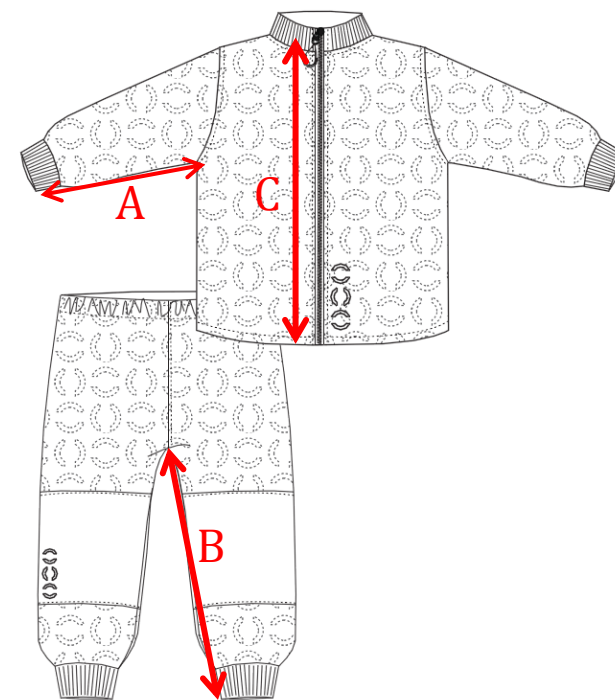

Størrelsesguide for Mikk-Line termotøj uden fleece

Her er en komplet størrelsesguide
over størrelse i forhold til alder.
Alle mål er i cm. Alle mål er vejledende.

MÅL	Sted	74	80	86	92	98	104	110	116	122	128
A	Indvendig armlængde	19,0	20,5	23,5	24,5	28,0	28,5	32,0	33,0	36,0	36,0
B	Indvendig benlængde	27,0	28,5	34,0	36,0	39,0	43,0	44,0	50,5	55,0	57,0
C	Nakke til numse	40,0	40,5	41,5	43,5	45,0	46,5	48,5	48,5	51,0	53,5